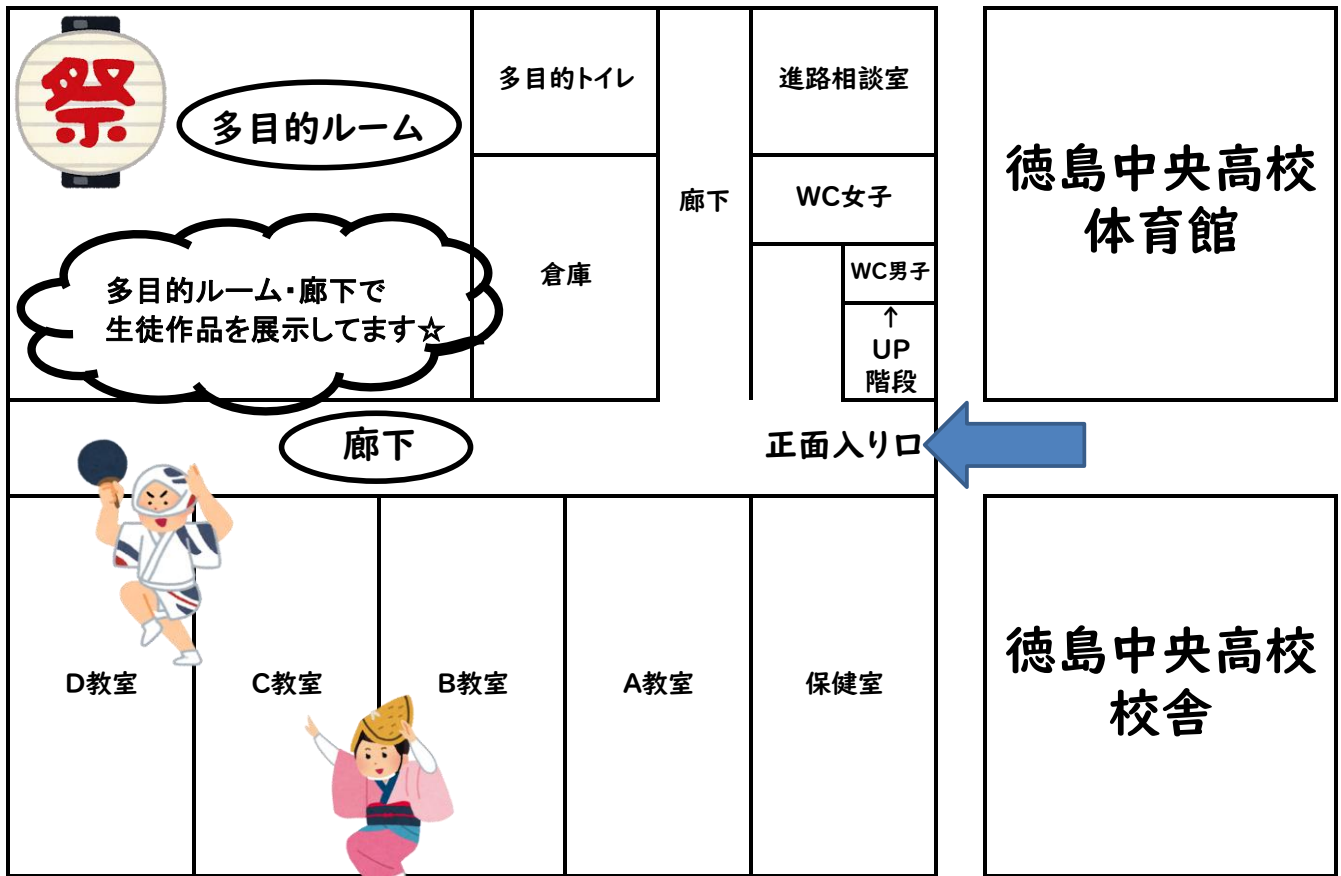

# しらさぎ中学校1階

## 文化祭スケジュール

行事名	時間	会場
開会行事	9:30 ~ 10:00	体育館
eスポーツ大会	10:00 ~ 11:30	多目的教室
展示・催し物の部	10:00 ~ 13:00	本館
模擬店の部	10:00 ~ 12:30	玄関前等
ステージの部	13:00 ~ 15:00	体育館
閉会行事	15:00 ~ 15:30	体育館